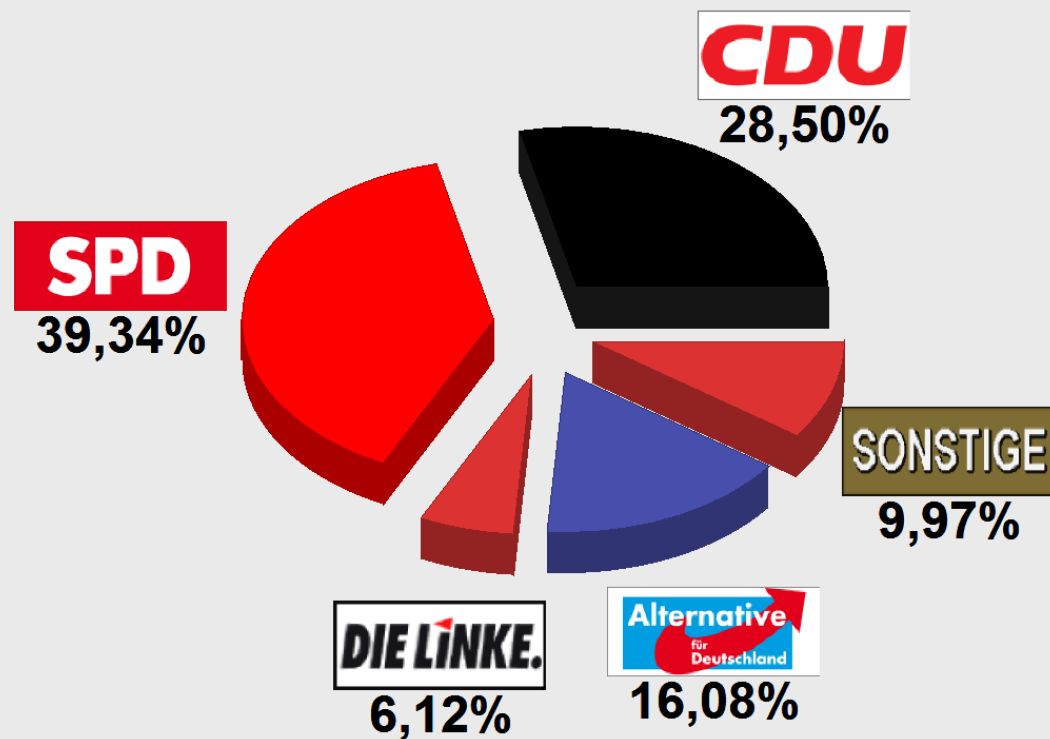

BTW 2017 Wahlkreis 171 Ersts. Lohra
Lohra Grundschule (171.534013.11)
Stimmenanteile in Prozent (%)

Wahlbeteiligun 63,47%

Dr. Heck, Stefa 28,50%

Bartol, Sören. . 39,34%

Floherschütz, Rai 3,50%

Kula, Elisabeth. 6,12%

Schmidt, Julia. 16,08%

Bokelmann, Han 3,67%

Baron, Daniel. . 2,62%

Schmidtke, Rich 0,17%